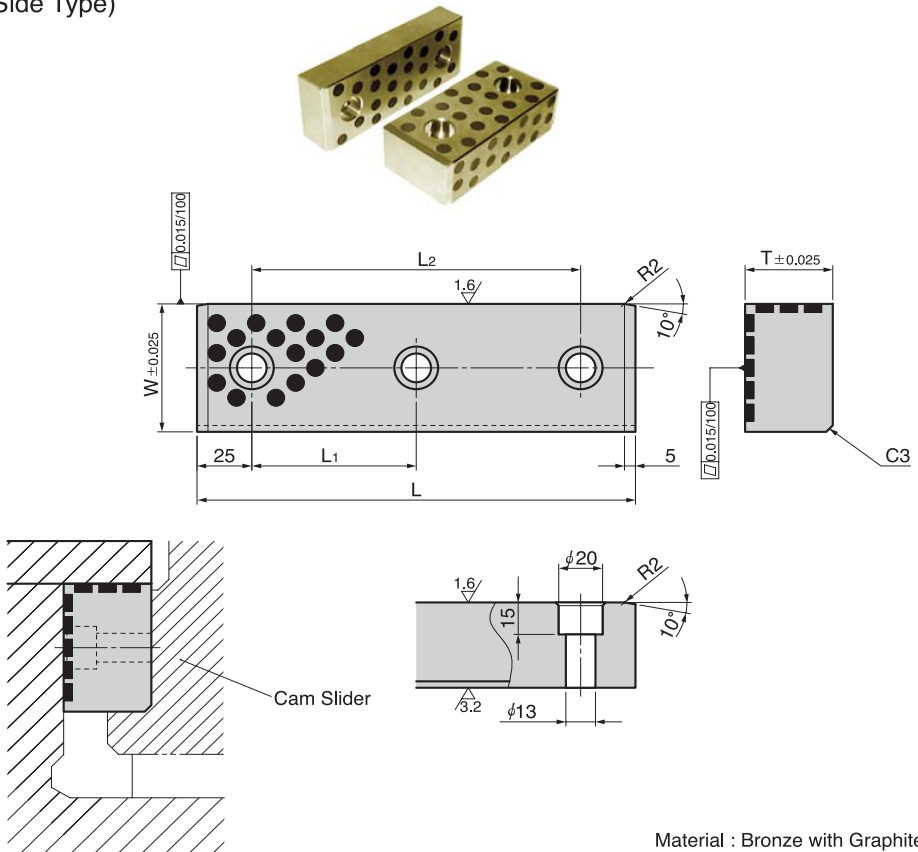

BGLF2(Side Type)

Material : Bronze with Graphite
(CAC304+GR)

Catalog No.	W	T	L	L1	L2
BGLF2 6030125	60	30	125	-	75
BGLF2 6030150			150	-	100
BGLF2 6030200			200	75	150
BGLF2 6040125	40	40	125	-	75
BGLF2 6040150			150	-	100
BGLF2 6040200			200	75	150

Order

Catalog No.
BGLF2 6030150