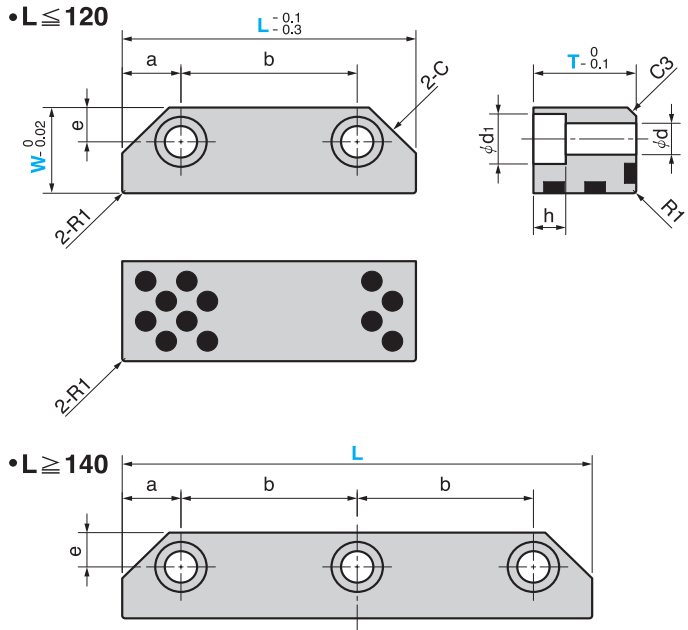

BGBT

Material : Bronze with Graphite (CAC304+GR)

a	b	e	d	d ₁	h	C	Catalog No.	W	L	T
	50								80	
	70								100	
15	90	9	6.5	11	7	11		20	120	20
	55								140	25
	65								160	
17.5	45								80	
	65								100	
	85	10	9	14	9	13	BGBT	25	120	25
20	50								140	30
	60								160	
	60								100	
	80								120	
20	50	12	11	17.5	11	16		30	140	30
	60								160	35
	70								180	

Order

Catalog No.	W	-	L	-	T
BGBT	25	-	120	-	30