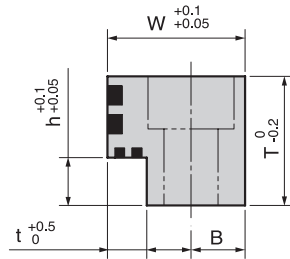

# Slide Guide L-shape – Bronze Type

## BOVL

Screw holes are not machined

Material : Bronze with Graphite  
(CAC304+GR)

Catalog No.	L	W	T	h	t	B
BOVL- 0	205	15	12	5		6
BOVL- 1	205	20	17	7	5	7.5
	320		22			
BOVL- 2	205	28	27	10	8	11
	320		36			
BOVL- 3	205	40	46	22	12	14
	320		66			
BOVL- 4	205	40	86	26	12	14
	320		66			
BOVL- 5	205	40	86	26	12	14
	320		66			
BOVL- 6	205	40	86	26	12	14
	320		66			
BOVL- 7	205	40	86	26	12	14
	320		66			